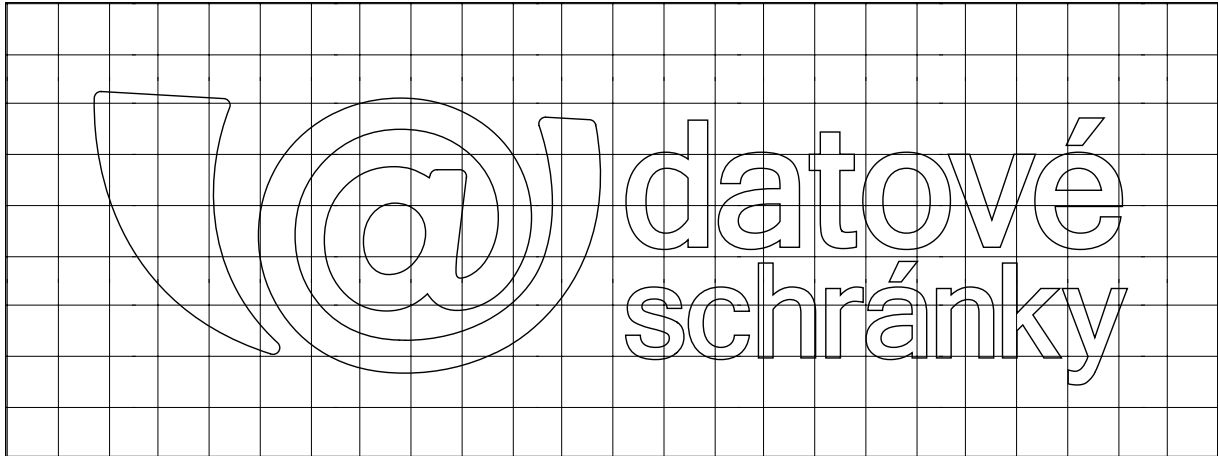

LOGOTYP - minimální velikost

OCHRANNÁ ZÓNA

Ochranná zóna loga je výška dřívku písmene „d“ z logotypu. Do ochranné zóny je zakázáno zasahovat jakýmkoli jiným textem či symbolem.

MINIMÁLNÍ VELIKOST

Minimální povolená velikost logotypu pro ofsetový tisk je 18 mm. Při publikaci logotypu v elektronických médiích nesmí být velikost použitého logotypu menší než 140 px. Při produkci jinými technologiemi (gravírování, sublimační tisk, atd.) je minimální velikost striktně dána technologickými možnostmi. Podmínkou je zachování čitelnosti logotypu. Při použití loga je minimální velikost dána pouze technologickými možnostmi.