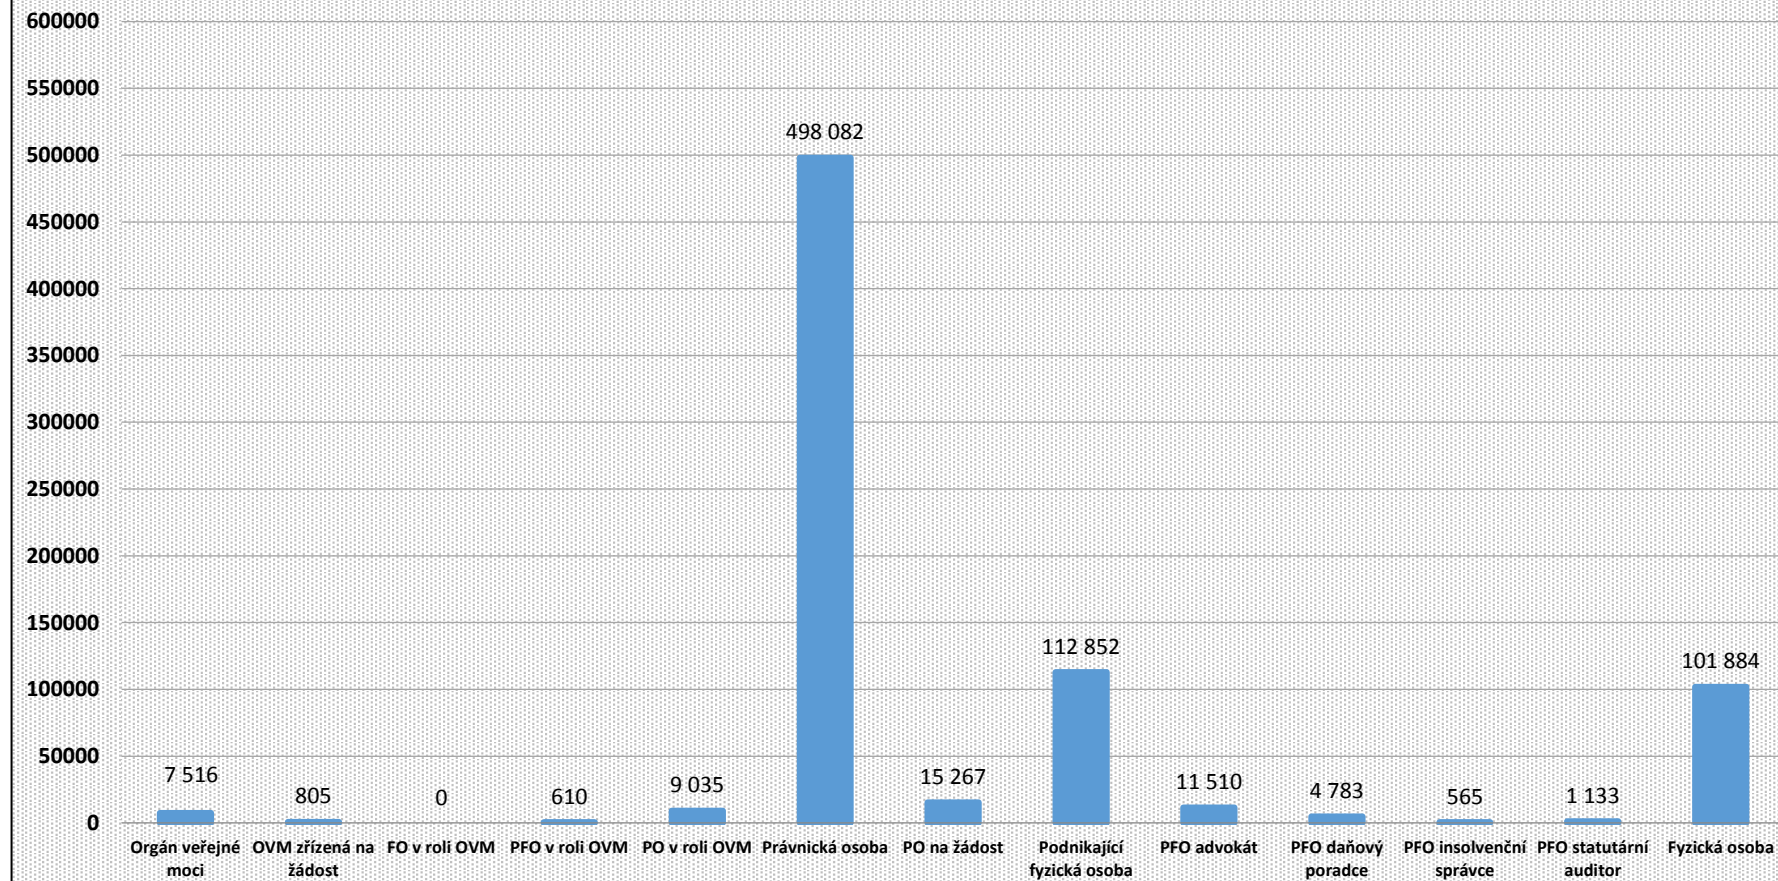

**Počet zřízených datových schránek od 30.06.2009 do 14. 01.2018**  
**Celkový počet 865 427**

## Aktuální počet aktivních datových schránek k 14. 1. 2018

Celkem 764 042

## Roční přehled počtu odeslaných datových zpráv Týdenní statistiky

## Počet aktivních Datových trezorů