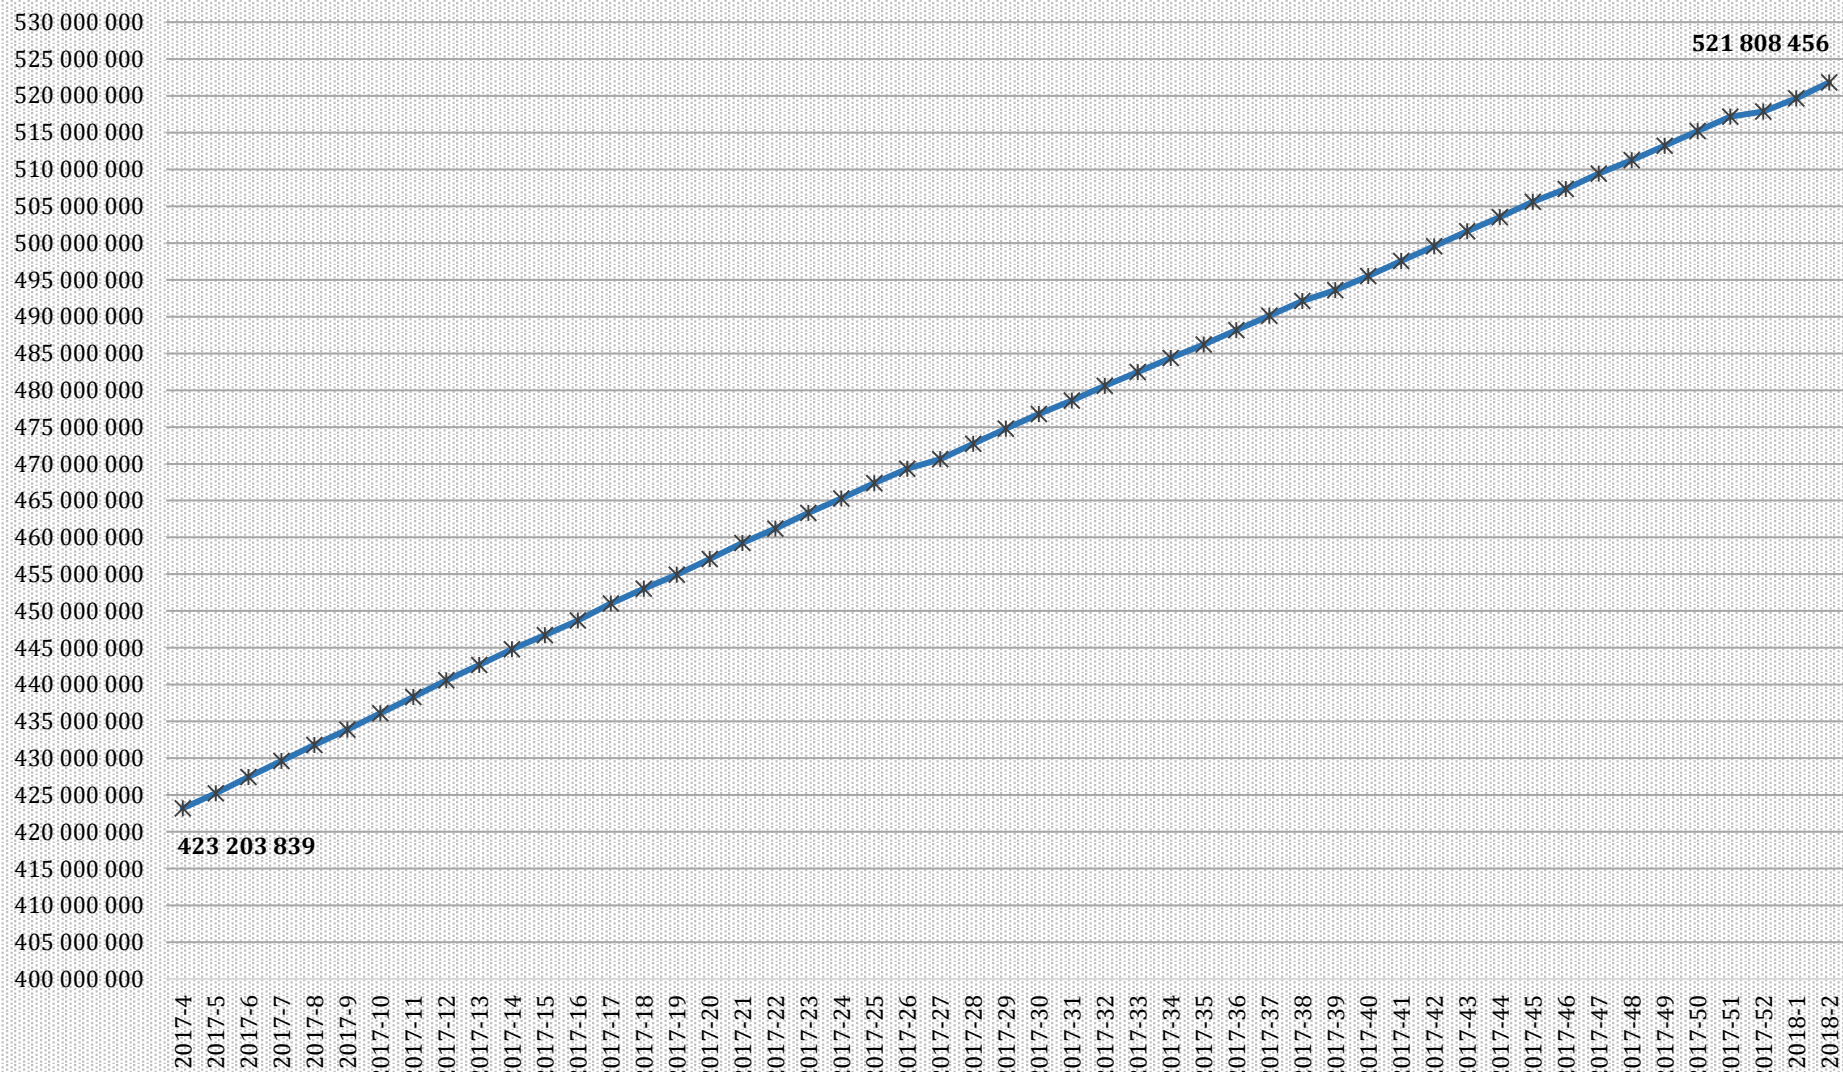

Roční přehled počtu odeslaných datových zpráv Týdenní statistiky