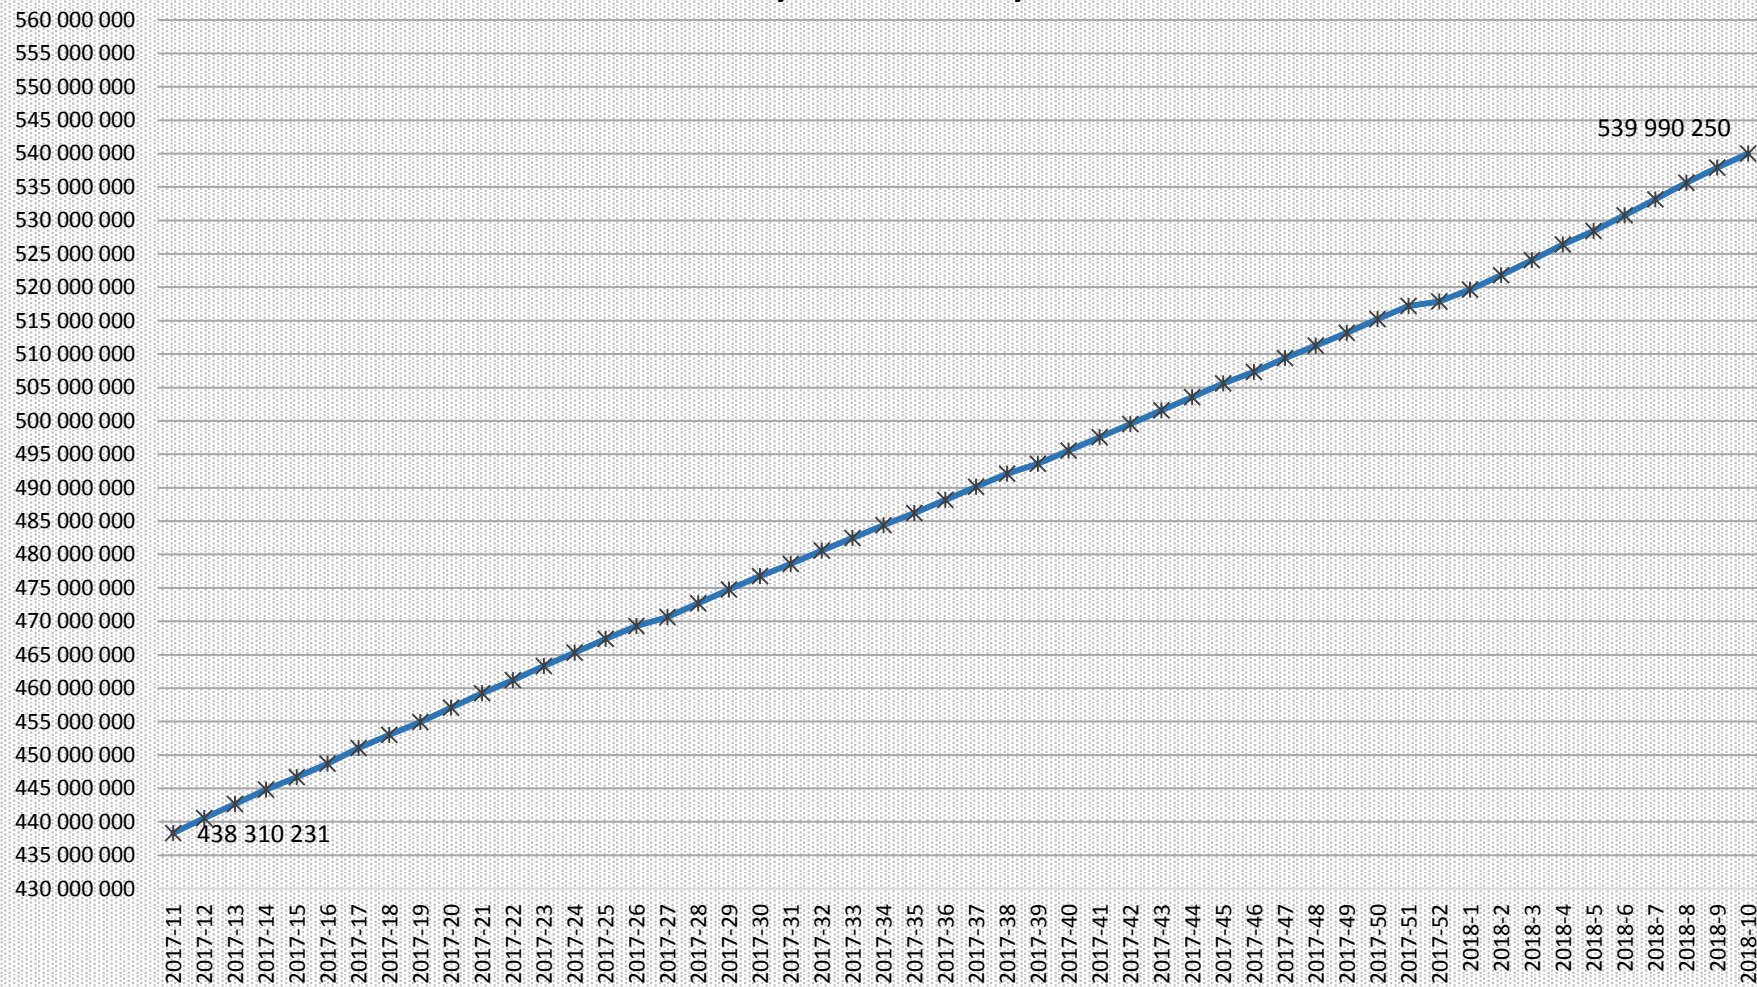

**Počet zřízených datových schránek od 30.06.2009 do 11.03.2018**  
**Celkový počet 880 511**

**Aktuální počet aktivních datových schránek k 11. 03. 2018**  
**Celkem 776 303**

## Roční přehled počtu odeslaných datových zpráv Týdenní statistiky