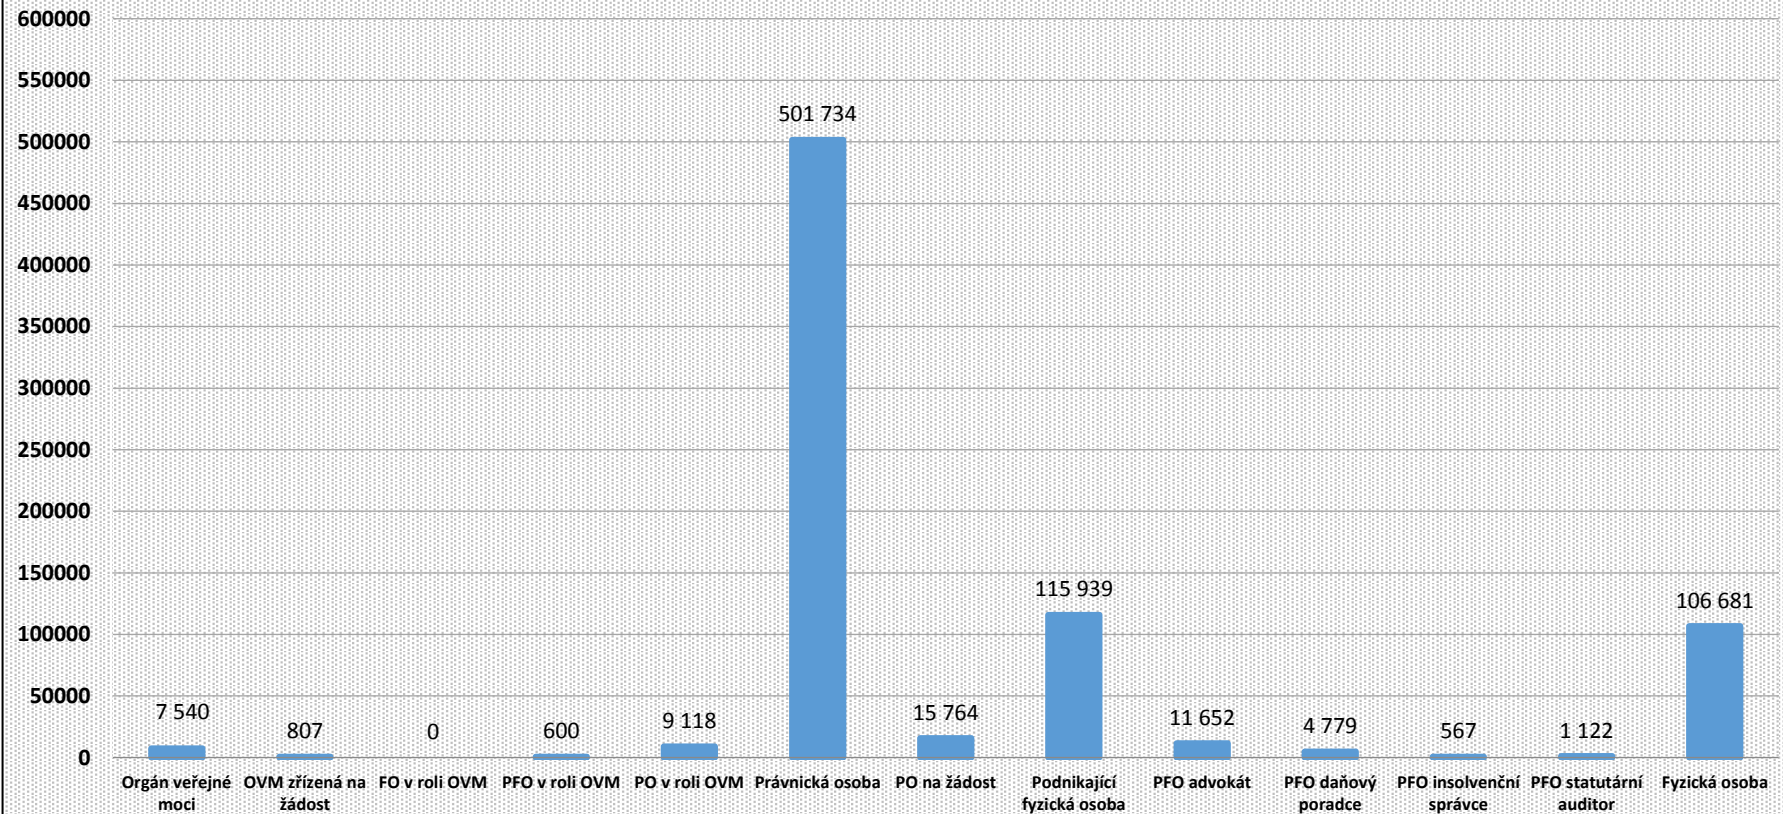

**Počet zřízených datových schránek od 30.06.2009 do 11.03.2018**  
**Celkový počet 880 511**

**Aktuální počet aktivních datových schránek k 11. 03. 2018**  
**Celkem 776 303**

## Roční přehled počtu odeslaných datových zpráv Týdenní statistiky

## Počet aktivních Datových trezorů