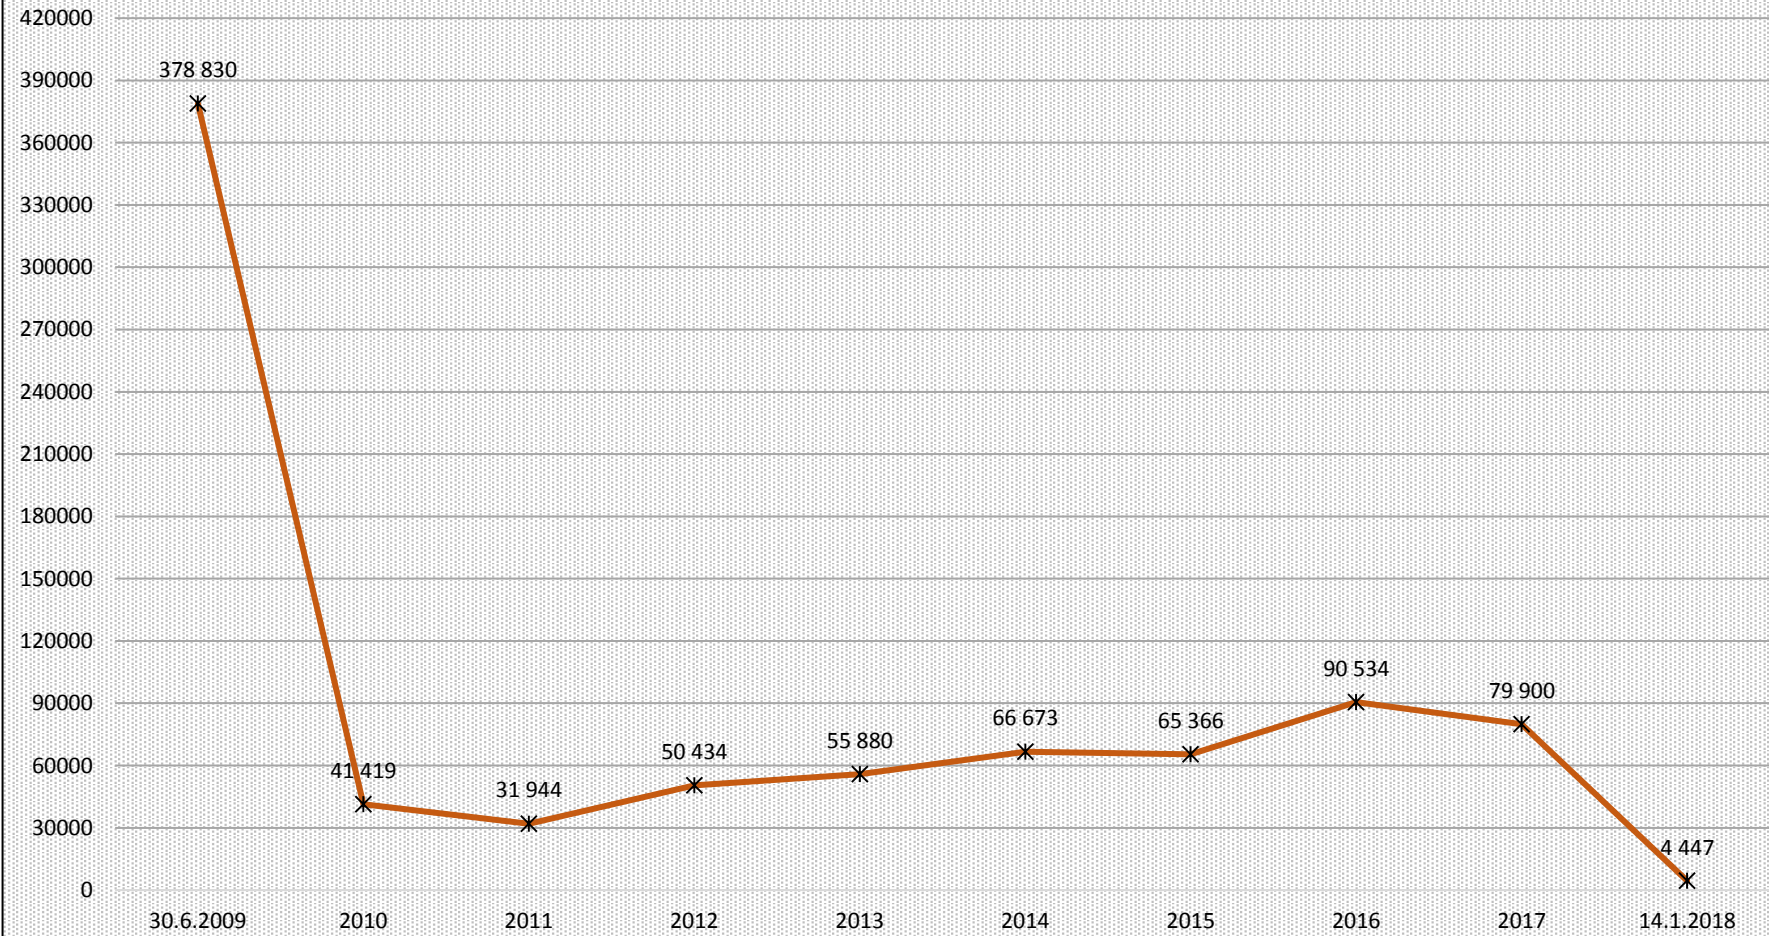

**Počet zřízených datových schránek od 30.06.2009 do 14. 01.2018**  
**Celkový počet 865 427**

## Aktuální počet aktivních datových schránek k 14. 1. 2018

Celkem 764 042

## Roční přehled počtu odeslaných datových zpráv Týdenní statistiky