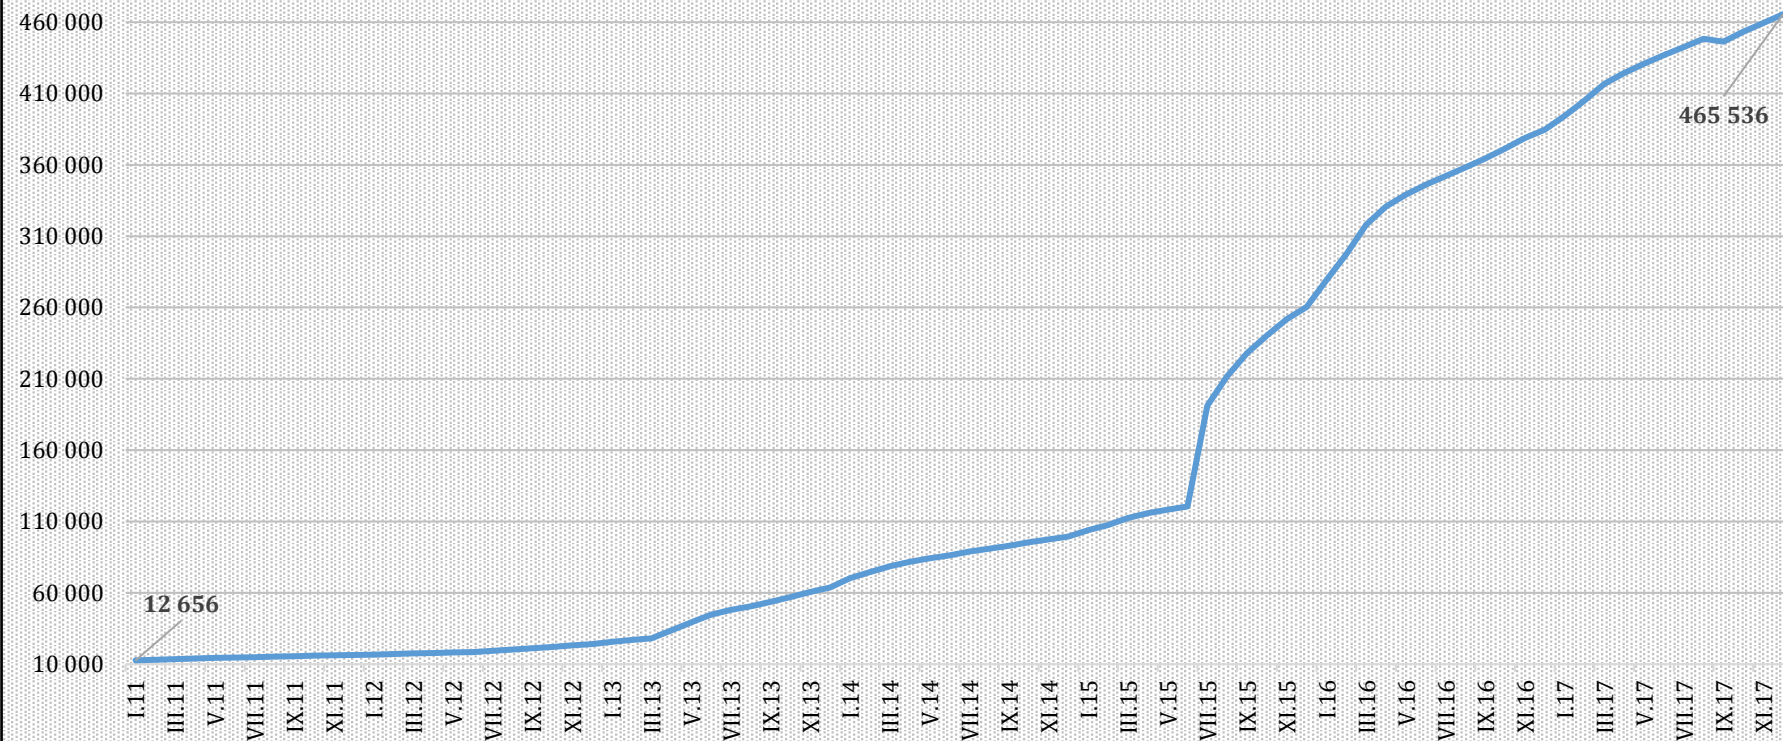

Počet schránek s povoleným příjmem PDZ