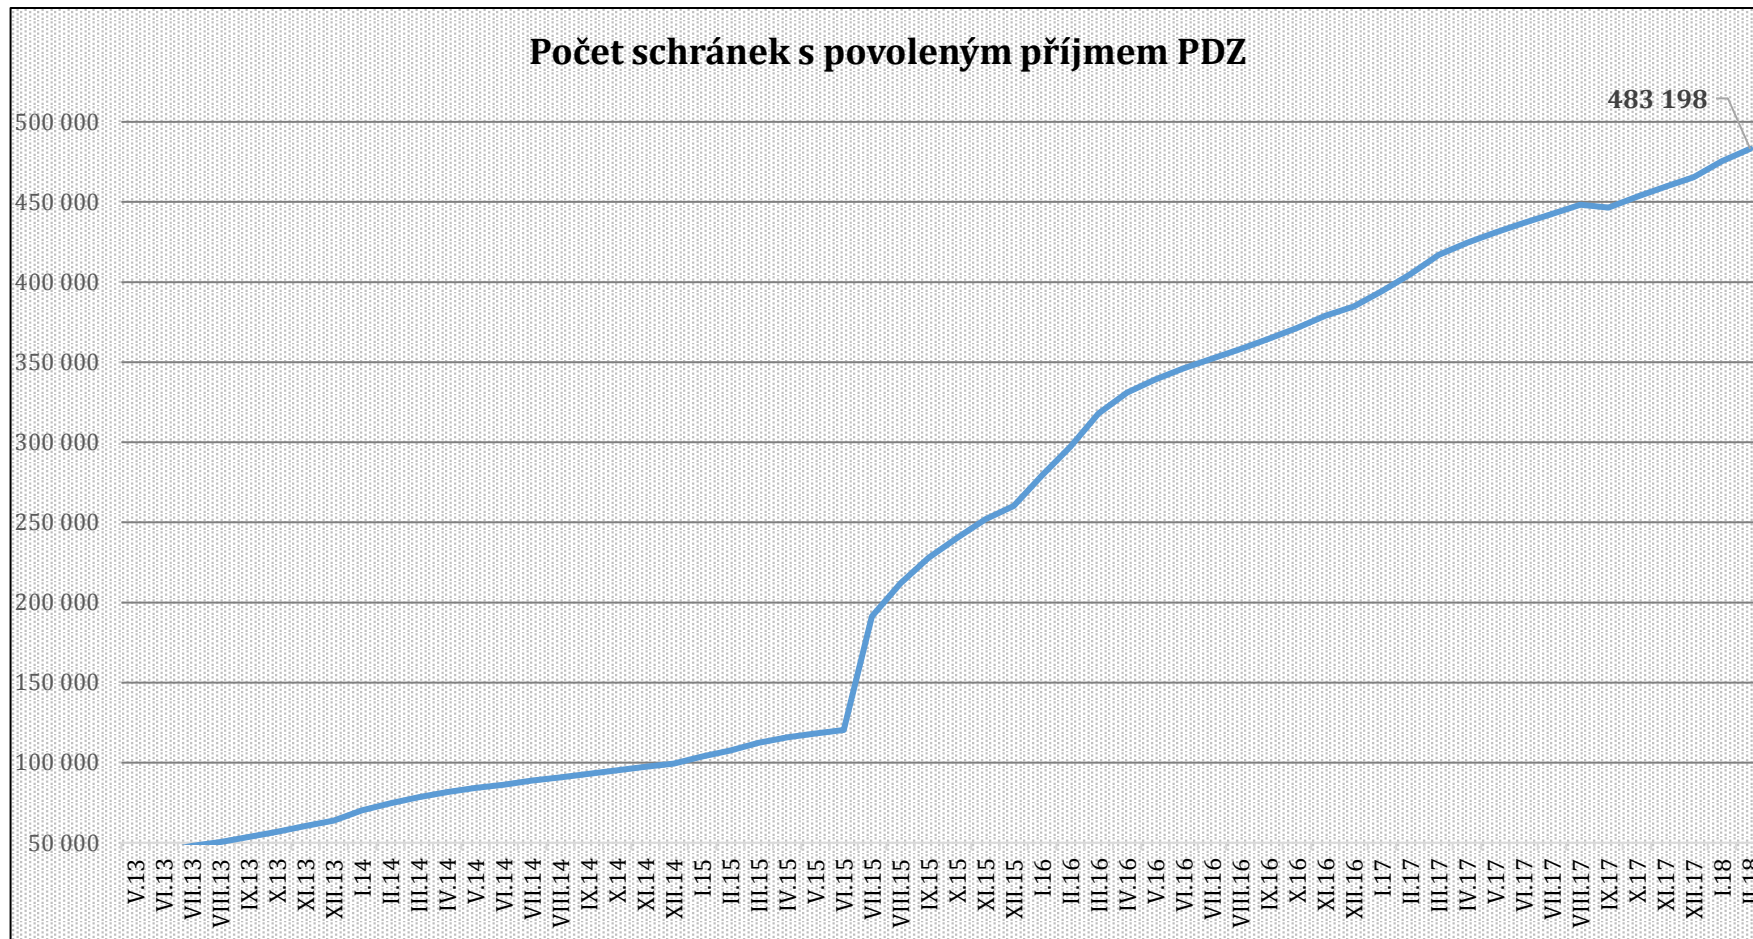

Počet schránek s povoleným příjmem PDZ