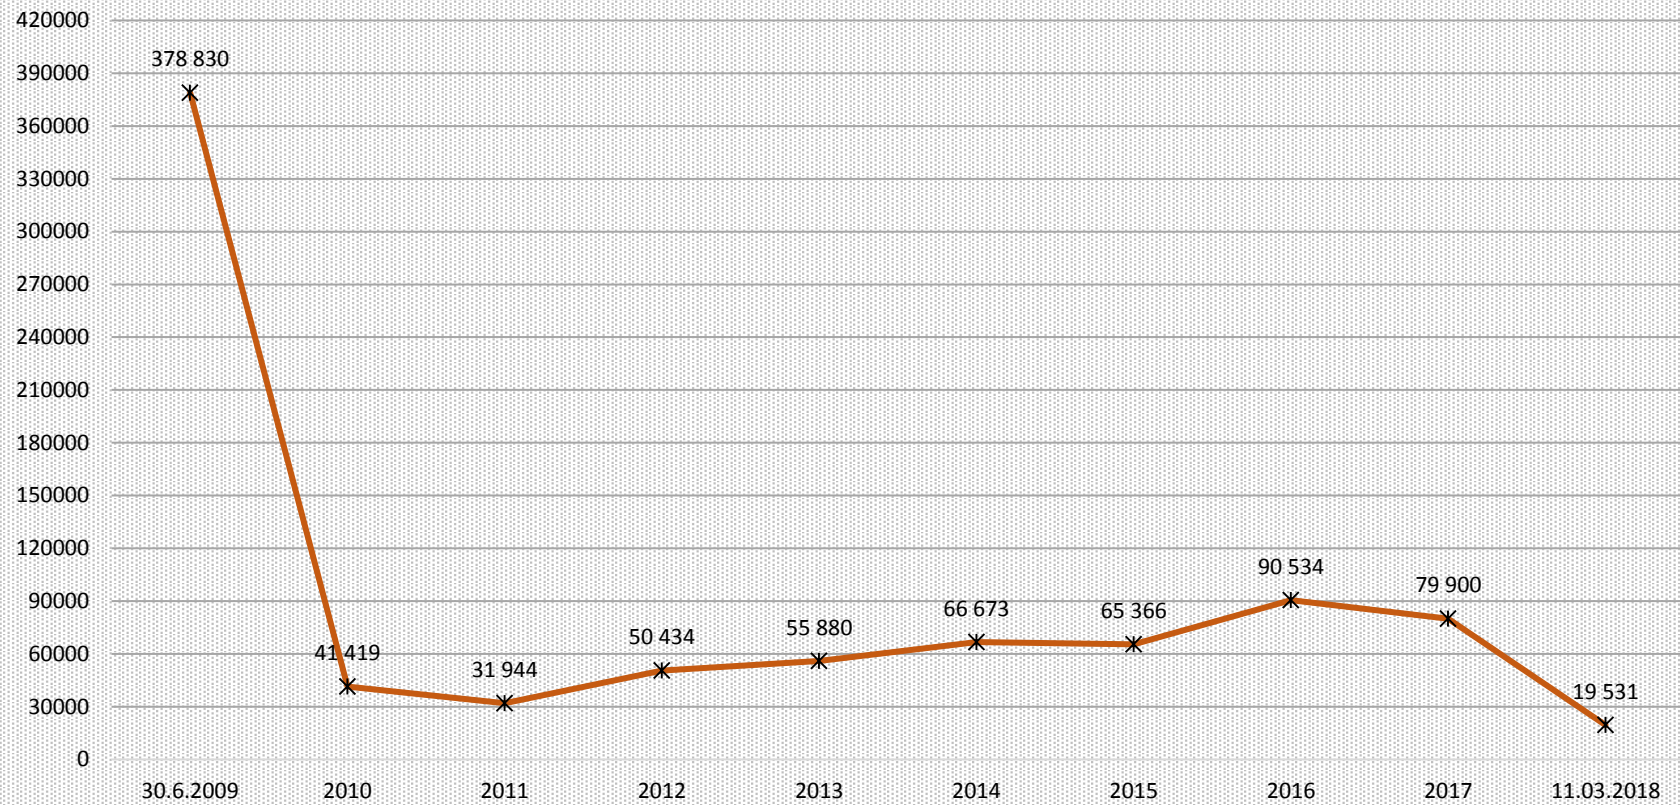

**Počet zřízených datových schránek od 30.06.2009 do 11.03.2018**  
**Celkový počet 880 511**

**Aktuální počet aktivních datových schránek k 11. 03. 2018**  
**Celkem 776 303**

## Roční přehled počtu odeslaných datových zpráv Týdenní statistiky

## Počet aktivních Datových trezorů